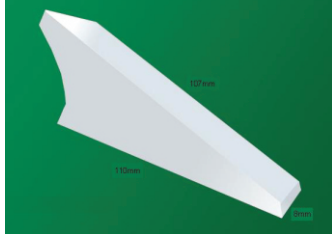

SOR - MO - SM - PM - SORMZ - SBB - SBG

Cod.: 1329
Descrição: Mola da pinça do cilindro de transferencia MO

Cod.: 1380
Descrição: LATERAL SM 52